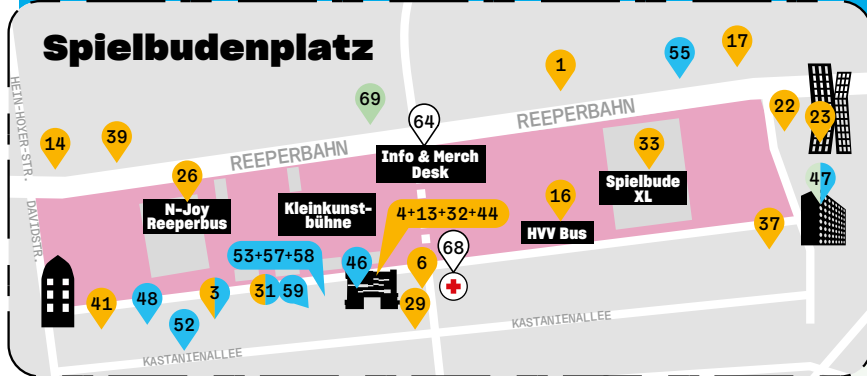

Location Map

- | | | | |
|--|-------------------|--|----------------------|
| * barrierefrei mit Rollstuhl erreichbar | | ** barrierefreie Sanitäranlagen | |
| 3001 Kino | Große Freiheit 36 | Resonanzraum | 3001 Kino |
| Alte Liebe | Haspa Filiale | Schmidtchen | Bahnhof Paull |
| Arcotel | Häkken | Schmidtchen Tivoli | Elbphilharmonie |
| Bahnhof Paull | Indra | Sommersalon | Festival Village |
| Chicago | Knust | St. Michaelis Kirche | Mojo Club |
| Docks | Mojo Club | St. Pauli FanShop | Resonanzraum |
| East | Mojo Jazz Café | Spielbudenplatz | Schmidtchen |
| Elbphilharmonie | Molotow Club | Uebel & Gefährlich | Spielbudenplatz |
| Festival Village | Molotow Backyard | Uwe | St. Michaelis Kirche |
| Georg Elser Halle | Nochtspeicher | | |

● Festival

- 1 25 Club
- 2 3001 Kino*
- 3 Angie's Night Club
- 4 Bahnhof Paull**
- 5 Chicago*
- 6 Docks*
- 7 Elbphilharmonie**
- 8 Festival Village**
- 9 Georg Elser Halle*
- 10 Große Freiheit 36*
- 11 Gruenspan
- 12 Grüner Jäger
- 13 Häkken*
- 14 Haspa Filiale*
- 15 Headcrash
- 16 hvv Bus
- 17 Imperial Theater
- 18 Indra*
- 19 Kaiserkeller
- 20 Knust*
- 21 Kunst-Spät
- 22 Mojo Club**
- 23 Mojo Jazz Café*
- 24 Molotow*
- 25 Moondoo
- 26 N-Joy Reeperbus*
- 27 Nochtspeicher*
- 28 Pooca Bar
- 29 Prinzenbar
- 30 Resonanzraum**
- 31 Schmidtchen*
- 32 Sommersalon*
- 33 Spielbude XL*
- 34 Spielbudenplatz*
- 35 Stadtteilarchiv Ottensen
- 36 Stage 15
- 37 Stage Operettenhaus
- 38 St. Michaelis Kirche**
- 39 St. Pauli FanShop*
- 40 St. Pauli Kirche
- 41 St. Pauli Theater