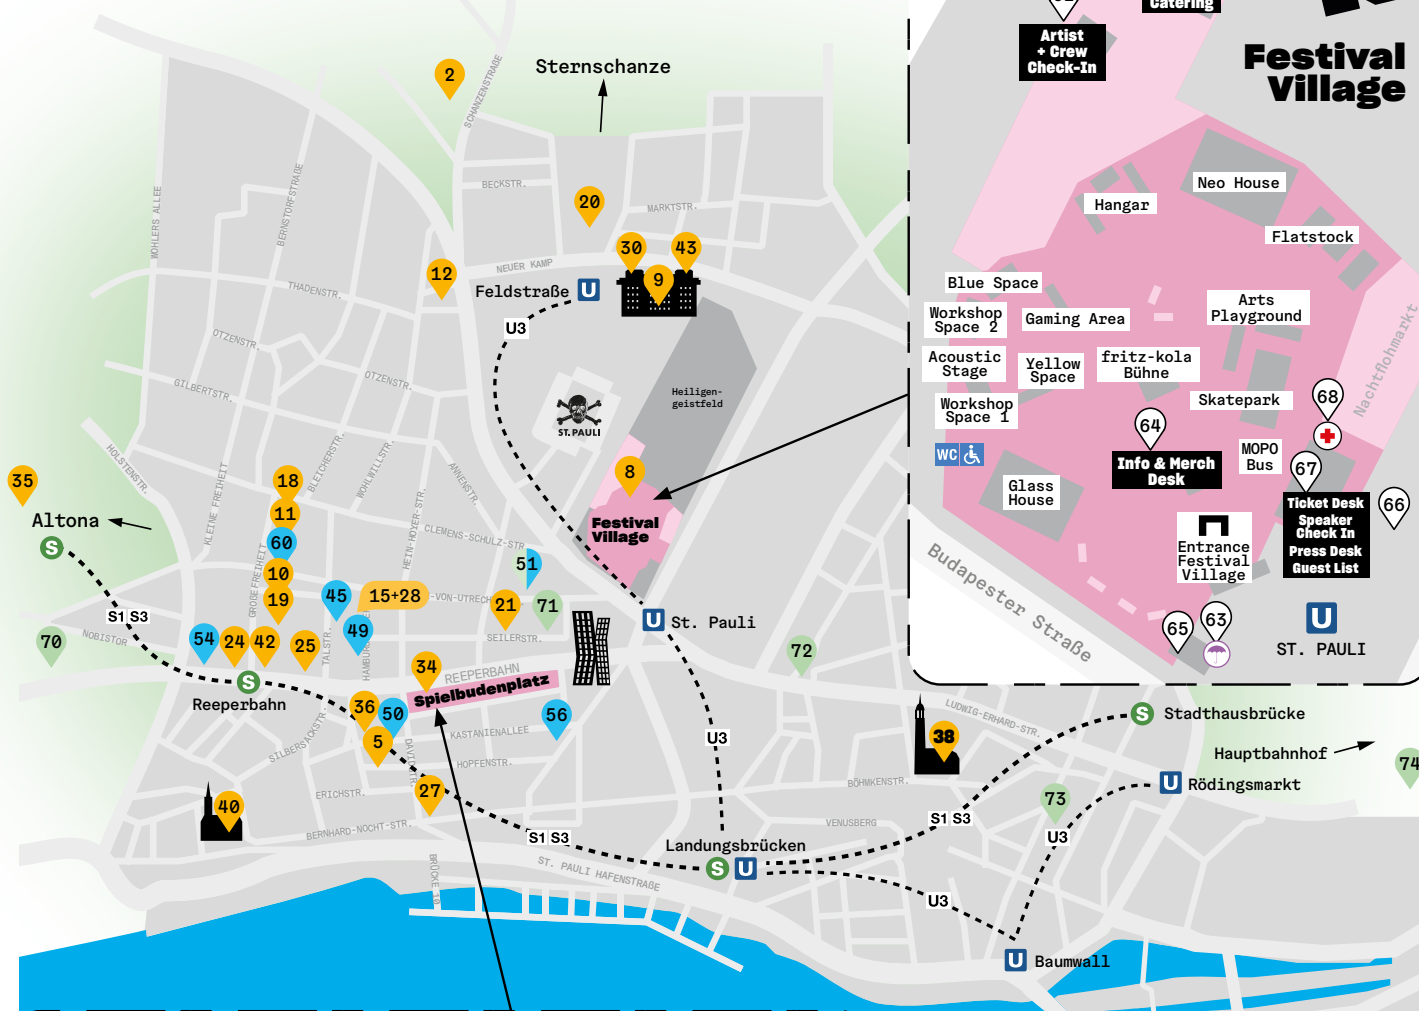

Location Map

- | | | | |
|--|-------------------|--|----------------------|
| * barrierefrei mit Rollstuhl erreichbar | | ** barrierefreie Sanitäranlagen | |
| 3001 Kino | Große Freiheit 36 | Resonanzraum | 3001 Kino |
| Alte Liebe | Haspa Filiale | Schmidtchen | Bahnhof Paull |
| Arcotel | Häkken | Schmidtchen Tivoli | Elbphilharmonie |
| Bahnhof Paull | Indra | Sommersalon | Festival Village |
| Chicago | Knust | St. Michaelis Kirche | Mojo Club |
| Docks | Mojo Club | St. Pauli FanShop | Resonanzraum |
| East | Mojo Jazz Café | Spielbudenplatz | Schmidtchen |
| Elbphilharmonie | Molotow Club | Uebel & Gefährlich | Spielbudenplatz |
| Festival Village | Molotow Backyard | Uwe | St. Michaelis Kirche |
| Georg Elser Halle | Nochtspeicher | | |

● Festival

- 1 25 Club
- 2 3001 Kino*
- 3 Angie's Night Club
- 4 Bahnhof Paull**
- 5 Chicago*
- 6 Docks*
- 7 Elbphilharmonie**
- 8 Festival Village**
- 9 Georg Elser Halle*
- 10 Große Freiheit 36*
- 11 Gruenspan
- 12 Grüner Jäger
- 13 Häkken*
- 14 Haspa Filiale*
- 15 Headcrash
- 16 hvv Bus
- 17 Imperial Theater
- 18 Indra*
- 19 Kaiserkeller
- 20 Knust*
- 21 Kunst-Spät
- 22 Mojo Club**
- 23 Mojo Jazz Café*
- 24 Molotow*
- 25 Moondoo
- 26 N-Joy Reeperbus*
- 27 Nochtspeicher*
- 28 Pooca Bar
- 29 Prinzenbar
- 30 Resonanzraum**
- 31 Schmidtchen*
- 32 Sommersalon*
- 33 Spielbude XL*
- 34 Spielbudenplatz*
- 35 Stadtteilarchiv Ottensen
- 36 Stage 15
- 37 Stage Operettenhaus
- 38 St. Michaelis Kirche**
- 39 St. Pauli FanShop*
- 40 St. Pauli Kirche
- 41 St. Pauli Theater